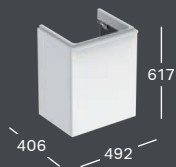

**GEBERIT SMYLE SQUARE HANDWASCHBECKEN-
UNTERSCHRANK** B 492 / H 617 / T 406

Mit Tür, Türanschlag rechts, Öffnen durch Griff, Tür
mit Dämpfungsmechanismus
lackiert hochglänzend / weiß
lackiert matt / lava
lackiert hochglänzend / sand-grau
Melamin Holzstruktur / Nussbaum
hickory

500.363.00.1
500.363.JK.1
500.363.JL.1
500.363.JR.1