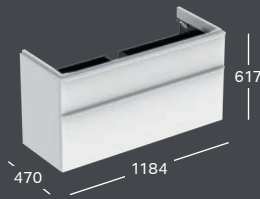

GEBERIT SMYLE SQUARE WASCHTISCHUNTERSCHRANK

B 1184 / H 617 / T 470
2 Schubladen, Öffnen durch Griff, Selbsteinzug
lackiert hochglänzend / weiß
lackiert matt / lava
lackiert hochglänzend / sand-grau
Melamin Holzstruktur / Nussbaum hickory

500.355.00.1
500.355.JK.1
500.355.JL.1
500.355.JR.1