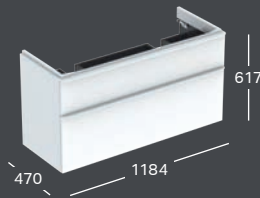

GEBERIT SMYLE SQUARE DOPPELWASCHTISCHUNTERSCHRANK

B 1184 / H 617 / T 470
2 Schubladen, Öffnen durch Griff, Selbsteinzug
lackiert hochglänzend / weiß
lackiert matt / lava
lackiert hochglänzend / sand-grau
Melamin Holzstruktur / Nussbaum hickory

500.356.00.1
500.356.JK.1
500.356.JL.1
500.356.JR.1