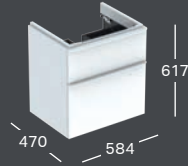

GEBERIT SMYLE SQUARE WASCHTISCHUNTERSCHRANK

B 584 / H 617 / T 470
2 Schubladen, Öffnen durch Griff, Selbsteinzug
lackiert hochglänzend / weiß
lackiert matt / lava
lackiert hochglänzend / sand-grau
Melamin Holzstruktur / Nussbaum hickory

500.352.00.1
500.352.JK.1
500.352.JL.1
500.352.JR.1