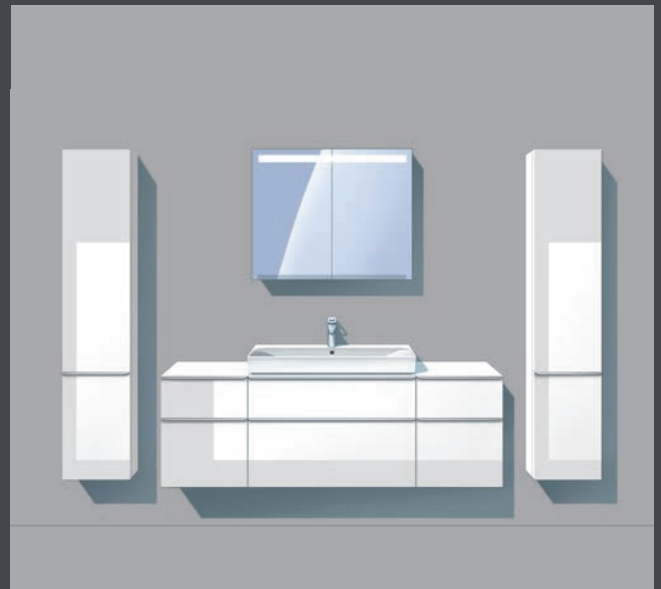

GEBERIT SMYLE BADMÖBEL

FÜR MEHR GESTALTUNGSFREIHEIT IM BAD

Mit dem Facelift der Badserie Smyle hat Geberit die Möbel dem Design und Konzept der Keramiken angepasst. Das Möbelkonzept setzt dazu auf filigrane Waschtischkonturen. Zum Einsatz kommen wie bei Geberit üblich – hochwertige Werkstoffe, widerstandsfähige Oberflächen und modulare Elemente für ein hohes Maß an Flexibilität. Aus Waschtischunterschrank, offenen und geschlossenen Seitenschrank, Mittelhochschrank und Wandablage mit Handtuchhaken lassen sich unterschiedlichste Möbelkombinationen entwickeln, die den Raum im Bad optimal nutzen und verschiedene Einrichtungswünsche erfüllen.

Feuchtigkeitsbeständig

Selbsteinzug Schubladen

MITTELHOCHSCHRANK

Der Geberit Smyle Mittelhochschrank mit Spiegel an der Türinnenseite lässt sich durch den Push-to-Open Mechanismus z.B. auch mit dem Ellbogen öffnen.

SCHLANK IM GÄSTEBAD

Schlanker Waschtisch, schmaler Unterschrank, passendes Lichtspiegel- und Regalelement: Fertig ist ein einladendes Gästebad mit Stauraum für Hygieneartikel und Ablage für die Besucher.

BAD MIT FAMILIENSINN

Reichlich Platz für Handtücher und Kosmetikartikel, für sie, ihn und die Kinder. Im Zentrum ein großer Lichtspiegelschrank, seitlich ausreichend Platz zur Ablage für die ganze Familie. Am breiten Waschtisch ist Platz genug für gemeinsames Zähneputzen.