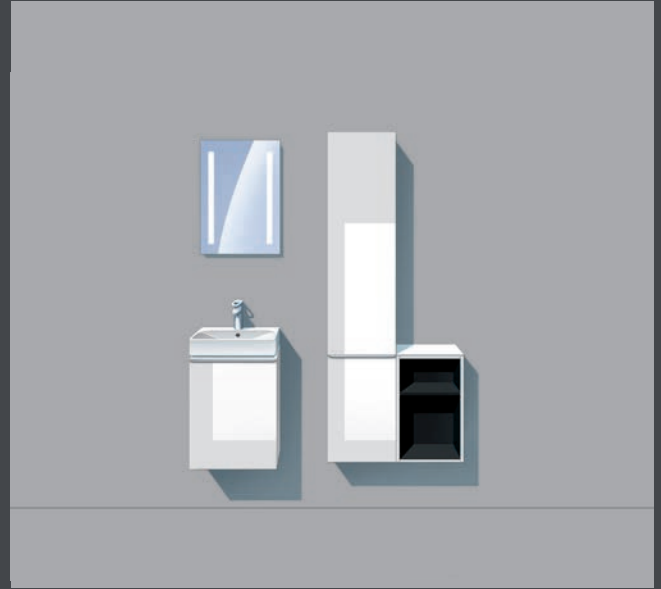

ALLES, WAS SINGLES SICH WÜNSCHEN

Unterschrank, Seiten- und Mittelhochschrank bieten genügend Stauraum für Singles – und ein paar Platzreserven für spontane Besucher.