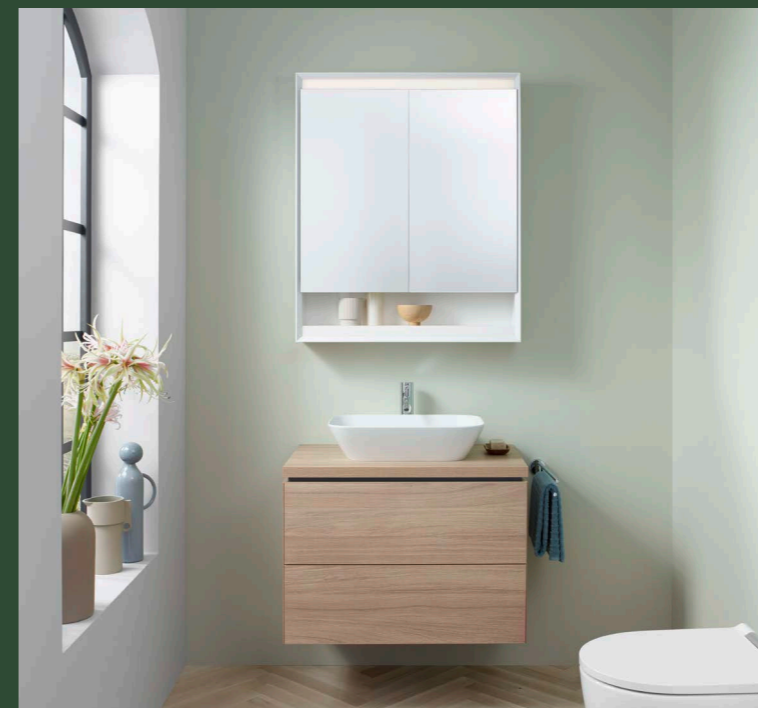

ERSTAUNLICH VIELSEITIG

Geberit ONE bietet Vielfalt bei der Waschplatzgestaltung für jede Badgröße. Das Programm umfasst Waschtische, Badmöbel, Armaturen und Spiegelschränke in einer Vielzahl unterschiedlicher Größen, aus der Sie für jedes Bad eine höchst individuelle Lösung zusammenstellen können.

1

GROSSE BADEZIMMER

Geberit ONE Spiegelschrank mit ComfortLight, Waschtischarmatur geometrisches Design, Aufsatzwaschtisch eckiges Design, Waschtischplatte Nussbaum hickory, Waschtischunterschrank und Hochschrank in lava matt.

2

MITTLERE BADEZIMMER

Geberit ONE Spiegelschrank mit ComfortLight, Standardwaschtisch, Waschtischunterschrank weiß matt.

3

KLEINE BADEZIMMER

Geberit ONE Spiegelschrank mit Nische und ComfortLight, Aufsatzwaschtisch Schalenform, Waschtischplatte Eiche, Waschtischunterschrank Eiche.

WEIL IHR GESCHMACK ZÄHLT

Der Waschplatz bildet das Zentrum jedes Bads. Mit dem Geberit Waschplatzkonfigurator machen wir es Ihnen leicht, die perfekte Kombination aus Waschtisch, Spiegelschrank und weiteren Badmöbeln zu finden, die Ihren Vorlieben und Bedürfnissen optimal entspricht. Wir laden Sie zum Spiel mit den Möglichkeiten ein – auf Ihrem PC, Tablet oder Smartphone!