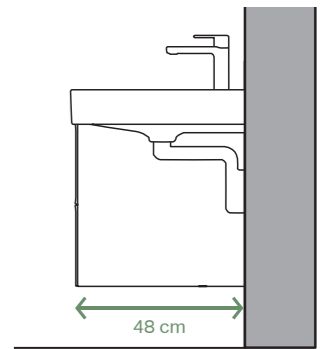

WASCHTISCH- VIELFALT MIT KLASSISCHEM ABLAUF