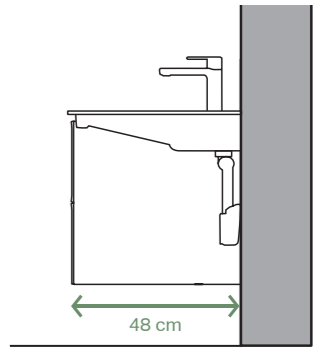

1 Klare Formensprache: Aufsatzwaschtisch in eckigem Design mit integrierter Ablage. **2** Elegant integriert: Möbelwaschtisch mit großen seitlichen Ablagen. **3** Aufsatzwaschtisch in gerundeter Form mit Wandanschluss. **4** Waschtisch mit asymmetrischer Ablage seitlich. **5** Wasserspaß für zwei: Standard-Doppelwaschplatz mit Standarmaturen.