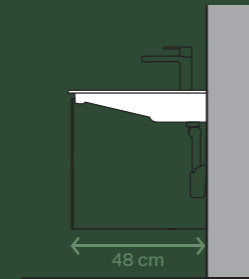

eckiges Design

* Standardmäßig in weiß glänzend.

HORIZONTALER ABLAUF

Standardausladung, 48 cm

Klassischer Waschtisch

Breite 50 cm, 60 cm, 75 cm, 90 cm, 105 cm, 120 cm
Breite 90 cm auch mit seitlicher Ablage rechts oder links erhältlich
Variante mit oder ohne Hahnloch erhältlich

Möbelwaschtisch

Breite 60 cm, 75 cm, 90 cm, 105 cm, 120 cm
Breite 90 cm auch mit seitlicher Ablage rechts oder links erhältlich
Variante mit oder ohne Hahnloch erhältlich

Aufsatzwaschtisch

Breite 50 cm x **Tiefe** 41 cm
Variante mit oder ohne Hahnloch erhältlich