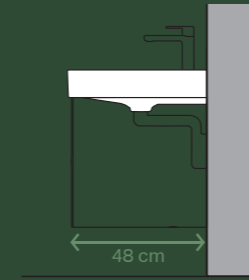

eckiges Design

* Standardmäßig in weiß glänzend.

HORIZONTALER ABLAUF

Standardausladung, 48 cm

Klassischer Waschtisch

Breite 50 cm, 60 cm, 75 cm, 90 cm, 105 cm, 120 cm
Breite 90 cm auch mit seitlicher Ablage rechts oder links erhältlich
Variante mit oder ohne Hahnloch erhältlich

Möbelwaschtisch

Breite 60 cm, 75 cm, 90 cm, 105 cm, 120 cm
Breite 90 cm auch mit seitlicher Ablage rechts oder links erhältlich
Variante mit oder ohne Hahnloch erhältlich

Aufsatzwaschtisch

Breite 50 cm x **Tiefe** 41 cm
Variante mit oder ohne Hahnloch erhältlich

Aufsatzwaschtisch Schalenform

Breite 50 cm x **Tiefe** 42,5 cm
Variante mit oder ohne Hahnloch erhältlich

VERTIKALER ABLAUF

Standardausladung, 48 cm

Klassischer Waschtisch

Breite 50 cm, 60 cm, 75 cm, 90 cm, 105 cm, 120 cm
Variante mit oder ohne Hahnloch erhältlich

Möbelwaschtisch

Breite 60 cm, 75 cm, 90 cm, 105 cm, 120 cm
Variante mit oder ohne Hahnloch erhältlich

Aufsatzwaschtisch

Breite 50 cm x **Tiefe** 40 cm
Variante mit oder ohne Hahnloch erhältlich

Aufsatzwaschtisch Schalenform