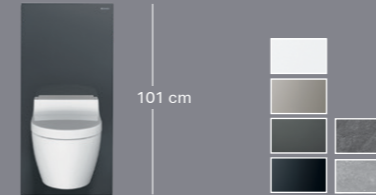

Eigenschaften:

- 2-Mengen-Spülung • Ausgleich von Bautoleranzen möglich
- Frontverkleidung aus Glas (ESG) bzw. aus Steinzeug • Seitenverkleidung aus Aluminium gebürstet oder schwarzchrom • Selbsttragend • Spülmenge einstellbar • Wasseranschluss hinten mittig • Wasseranschluss seitlich mit Zubehör möglich • Wasseranschluss unten

Weiß	131.033.SI.5
Sand-grau	131.033.JL.5
Lava*	131.033.JK.5
Schwarz*	131.033.SJ.6
Steinzeug Schieferoptik*	131.033.00.5
Steinzeug Betonoptik	131.033.JV.5

GEBERIT MONOLITH PLUS

Eigenschaften:

- 2-Mengen-Spülung • Ausgleich von Bautoleranzen möglich • Höhenverstellbar bis 7 cm • Frontverkleidung aus Glas (ESG) bzw. aus Steinzeug • Seitenverkleidung aus Aluminium gebürstet oder schwarzchrom • Selbsttragend • Spülmenge einstellbar • Soft-Touch-Tasten für Spülauslösung und Geruchsabsaugung • Orientierungslicht und Geruchsabsaugung aktivieren sich beim Herantreten
- Orientierungslicht in sieben Farben • Erfassungsbereich der Benutzererkennung einstellbar • Tag/Nacht-Erkennung für Orientierungslicht einstellbar