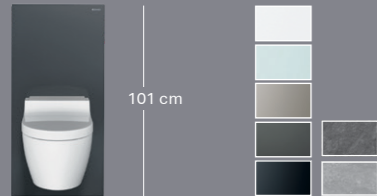

↑
QUALITÄT DIE MAN FÜHLT
Sicherheitsglas und elegant gebürstetes Aluminium unterstreichen das edle Design.

MONOLITH SANITÄR- MODULE IM ÜBERBLICK

GEBERIT MONOLITH

**Geberit Monolith B 48 / T 10,6 / H 101 cm
Wand-WC, Höhe 101 cm**