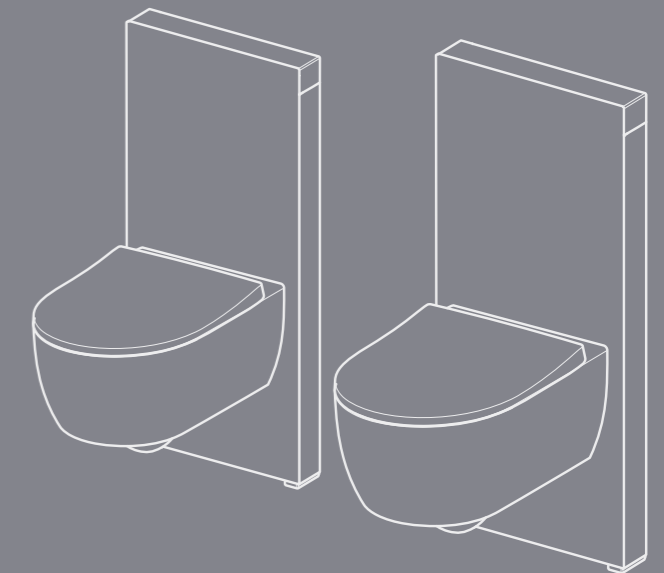

SANITÄRMODUL IN ZWEI BAUHÖHEN

Für eine optimale Anpassung an die baulichen Situationen im Bad oder WC gibt es die Geberit Monolith Sanitärmodule in den Bauhöhen 101 cm und 114 cm.