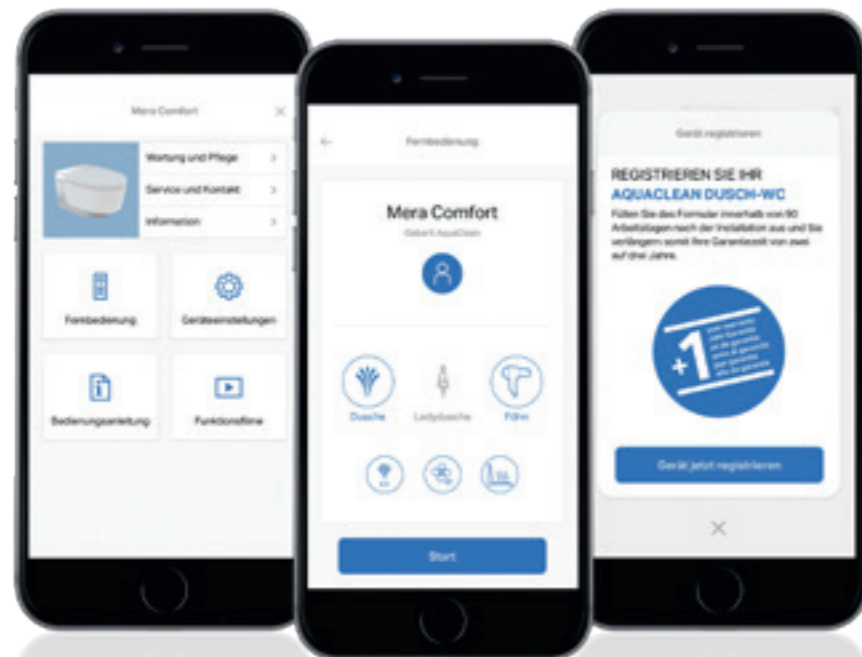

# MEHR FLEXIBILITÄT FÜR SIE

Die Geberit Home App macht das Smartphone zur Fernbedienung für AquaClean Dusch-WCs. Sämtliche Funktionen sind über die App ausführ- und speicherbar. Zudem gelangen Software-Updates schnell und einfach. Die in der App abrufbaren Kurzvideos liefern geniale Tipps und Tricks zur Wartung und Pflege.

## BEQUEM VON ZUHAUSE AUS

Von Zuhause aus ein Service-Erlebnis? Gelingt jetzt dank der einzigartigen Dusch-WC Fernwartung. Das Geberit Support-Team greift im Servicefall mit Ihrer Erlaubnis über das Smartphone aus der Ferne auf Ihr Dusch-WC zu und führt einen ferngesteuerten Service durch.