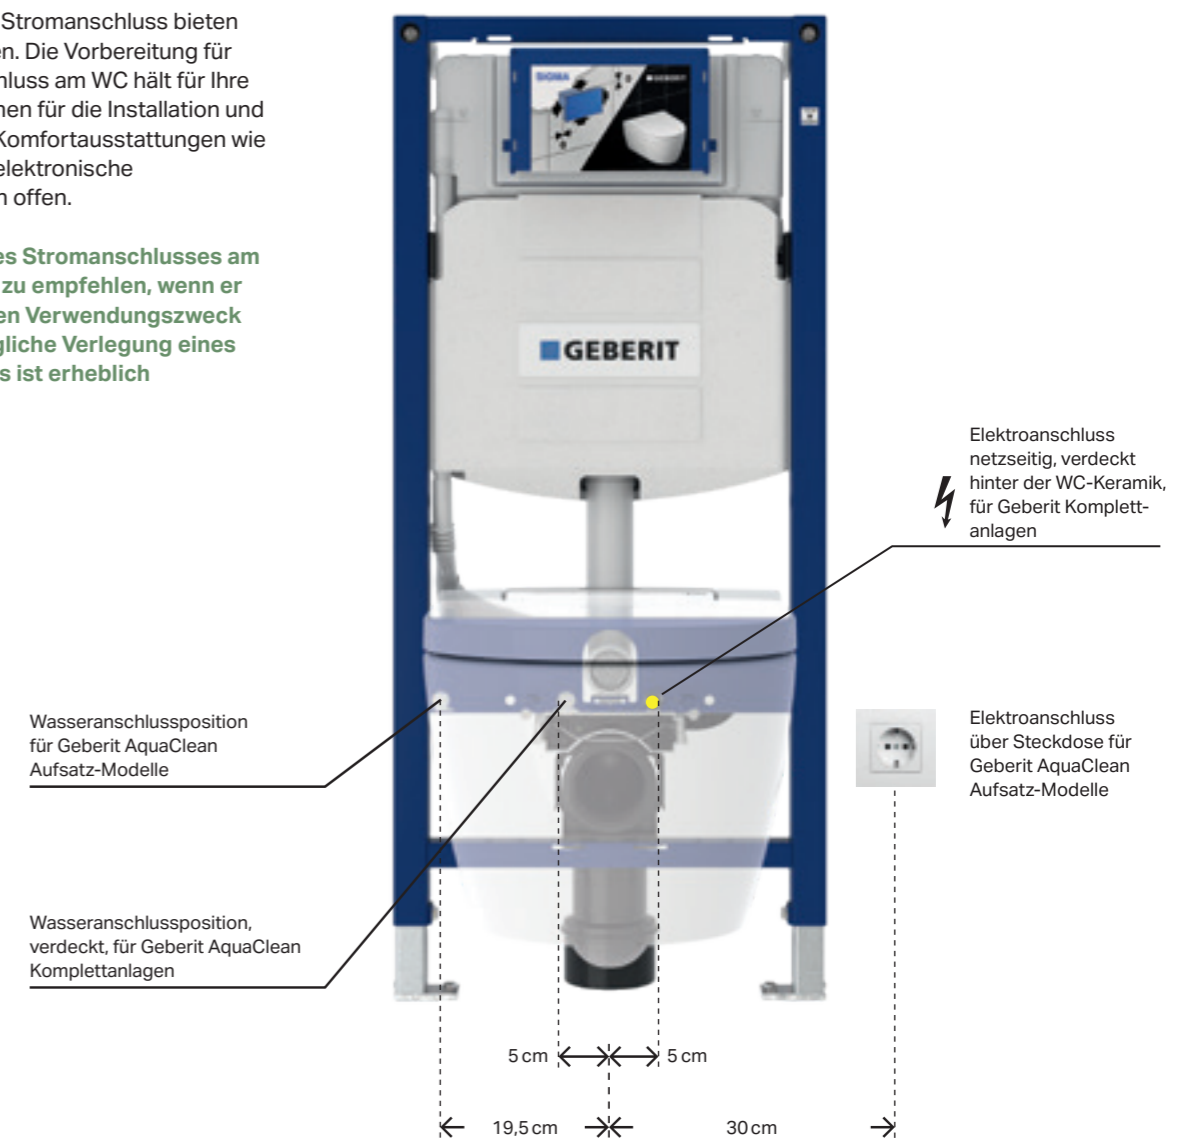

LÖSUNGEN FÜR JEDE BAUSITUATION

MODERNES BAD

IN WENIGEN STUNDEN

Es gibt kaum eine Bausituation, in der sich die Geberit AquaClean Dusch-WCs nicht installieren lassen. Sie benötigen lediglich einen Strom- und einen Wasseranschluss.

Moderne WCs mit Stromanschluss bieten mehr Möglichkeiten. Die Vorbereitung für einen Elektroanschluss am WC hält für Ihre Kunden alle Optionen für die Installation und Nachrüstung von Komfortausstattungen wie Dusch-WCs oder elektronische Betätigungsplatten offen.

Die Einplanung des Stromanschlusses am WC ist auch dann zu empfehlen, wenn er aktuell noch keinen Verwendungszweck hat – Die nachträgliche Verlegung eines Stromanschlusses ist erheblich aufwändiger.