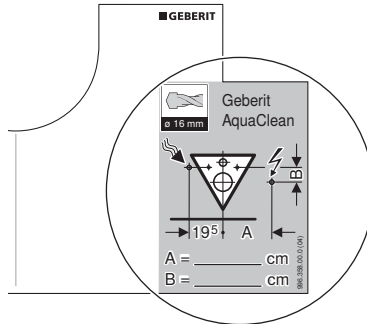

GEBERIT AQUACLEAN TUMA COMFORT/CLASSIC

+

+

Sigma / Omega, H: 112 cm

967.915.00.0 (01)

1

4

①

■ GEBERIT

10 cm

□ GEBERIT

②

2

3

④

③