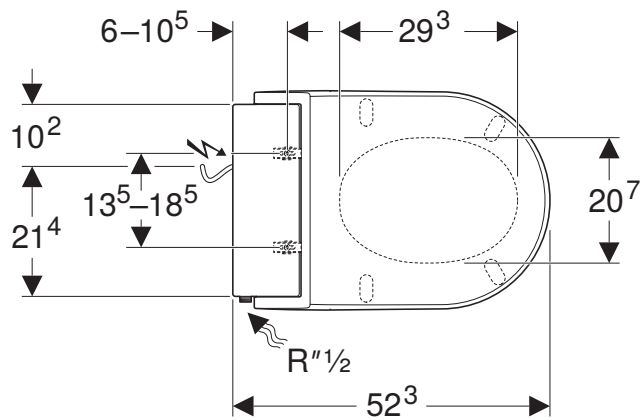

GEBERIT AQUACLEAN TUMA COMFORT/CLASSIC

+

+

Sigma / Omega, H: 112 cm

967.915.00.0 (01)

1

4

①

■ GEBERIT

10 cm

□ GEBERIT

②

2

3

④

③