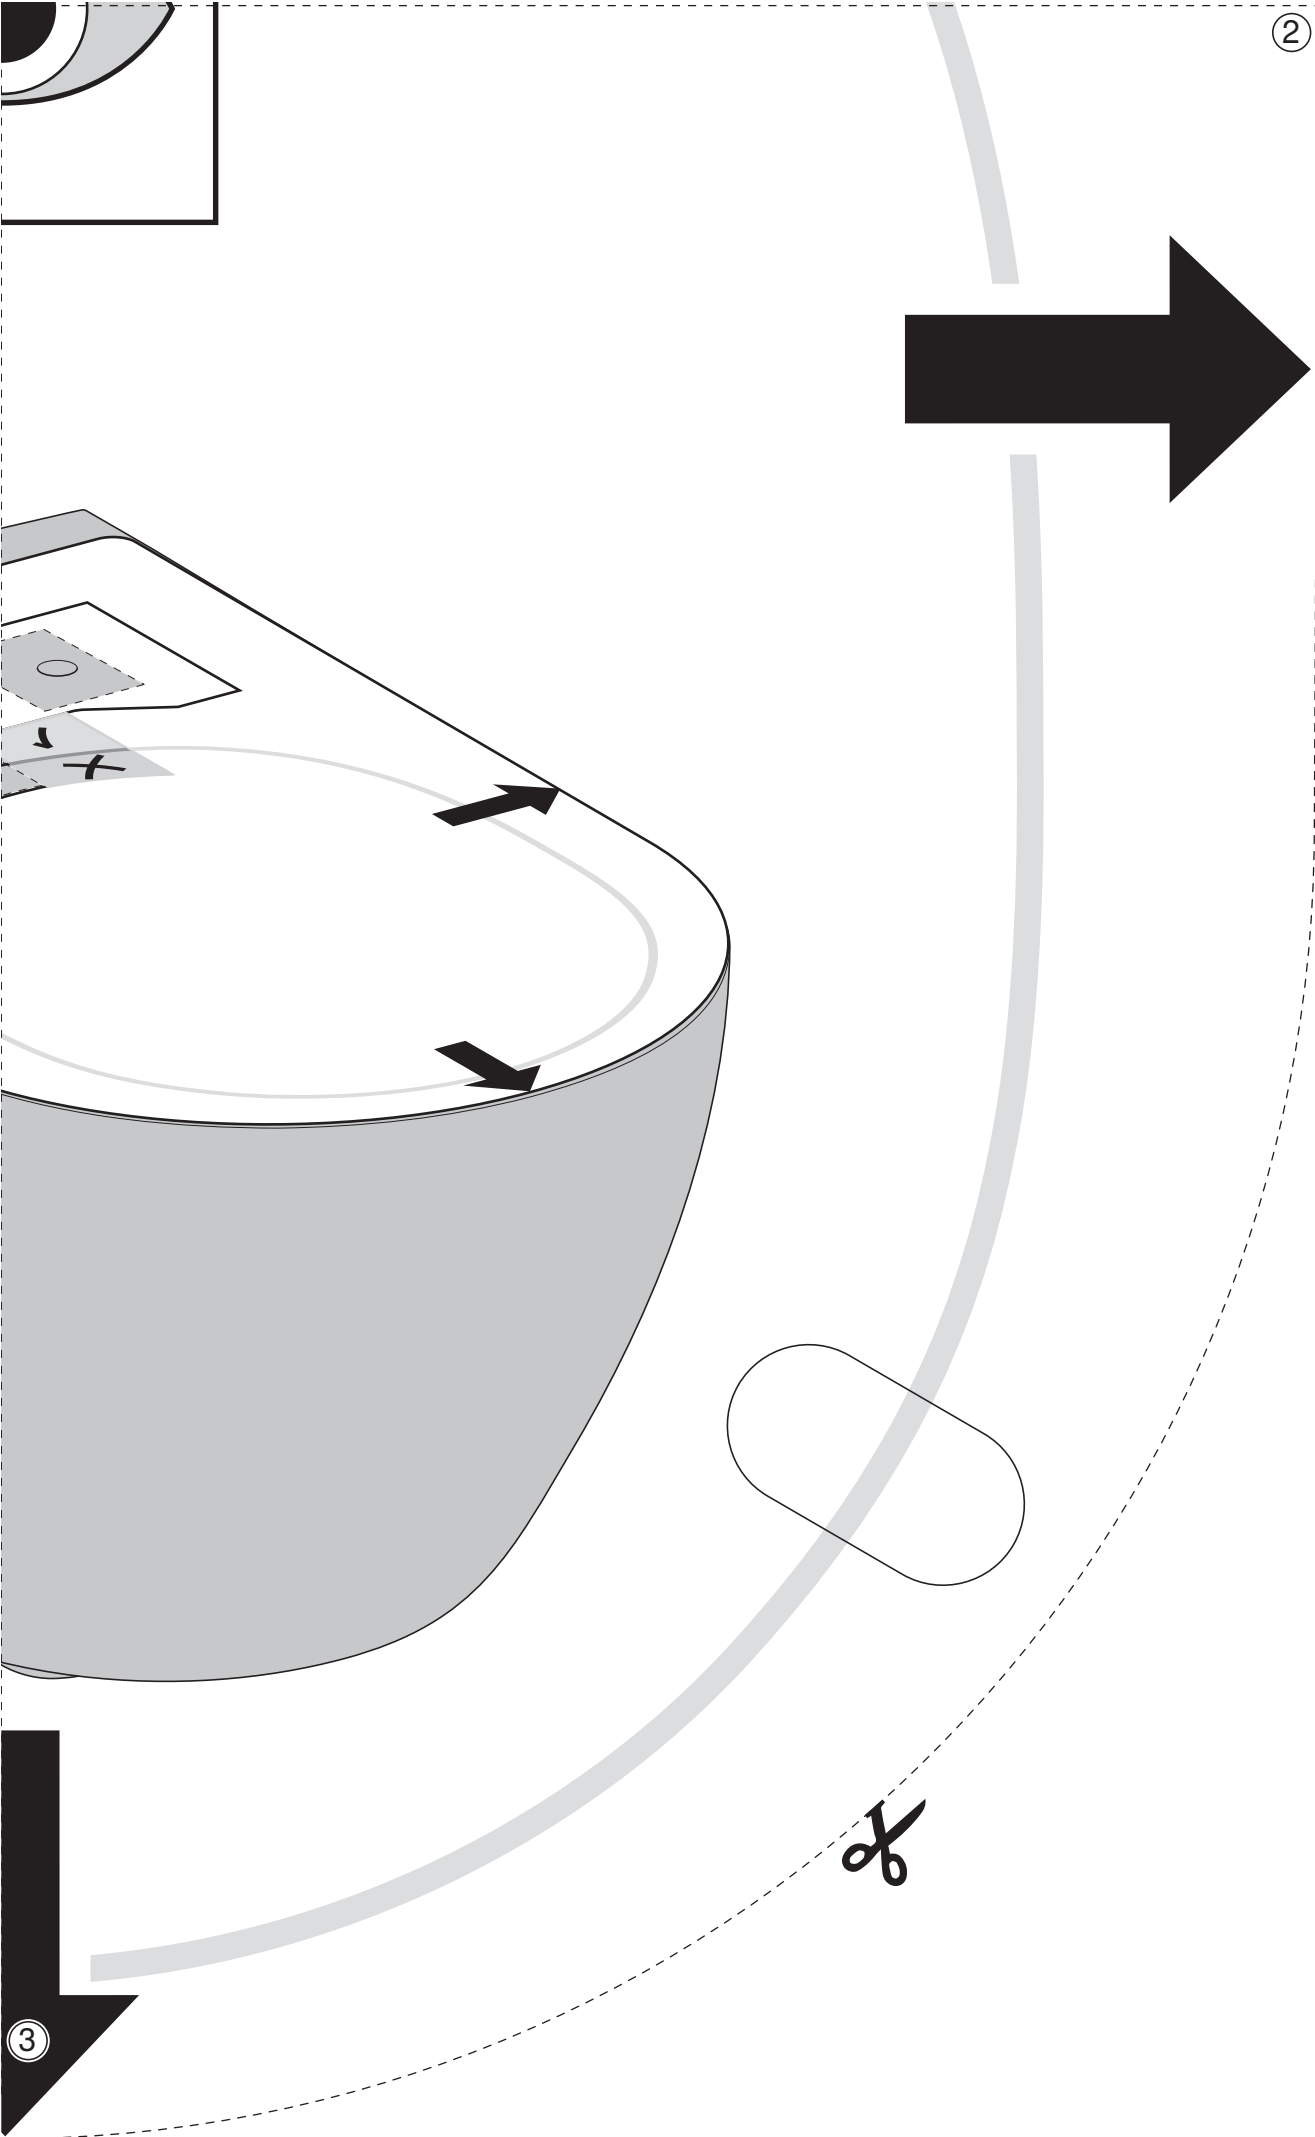

GEBERIT AQUACLEAN TUMA COMFORT/CLASSIC

+

+

Sigma / Omega, H: 112 cm

967.915.00.0 (01)

1

4

①

■ GEBERIT

10 cm

□ GEBERIT

②

2

3

④

③