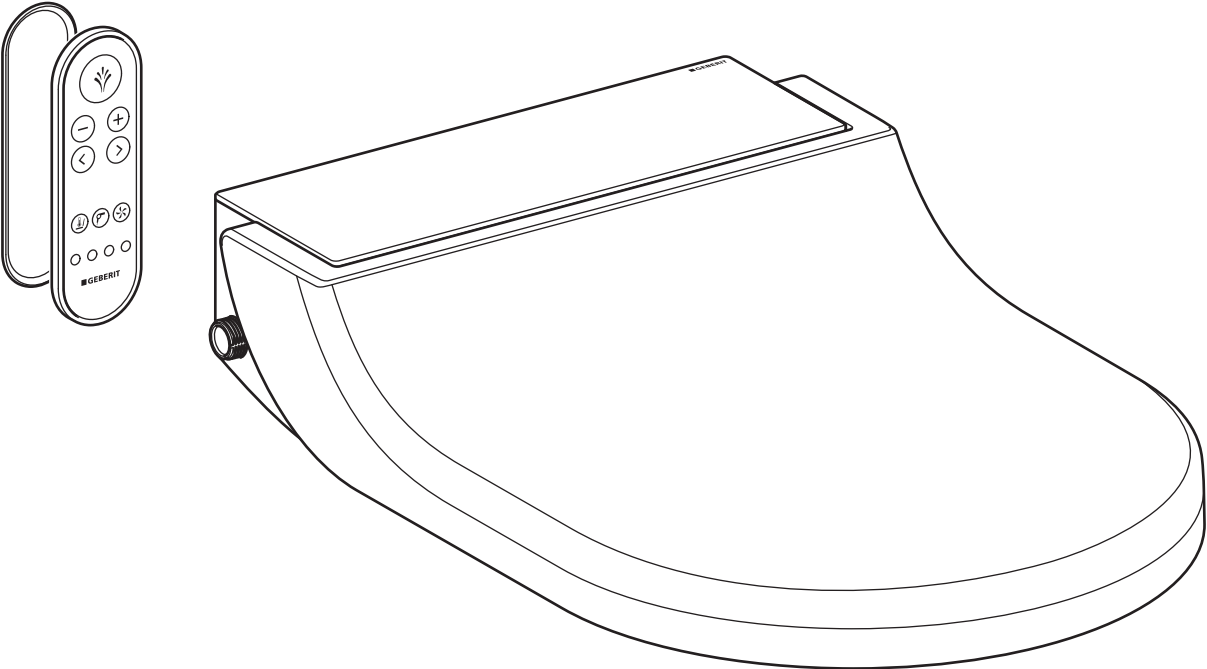

GEBERIT AQUACLEAN TUMA COMFORT/CLASSIC

+

+

Sigma / Omega, H: 112 cm

967.915.00.0 (01)

1

4

①

■ GEBERIT

10 cm

□ GEBERIT

②

2

3

④

③