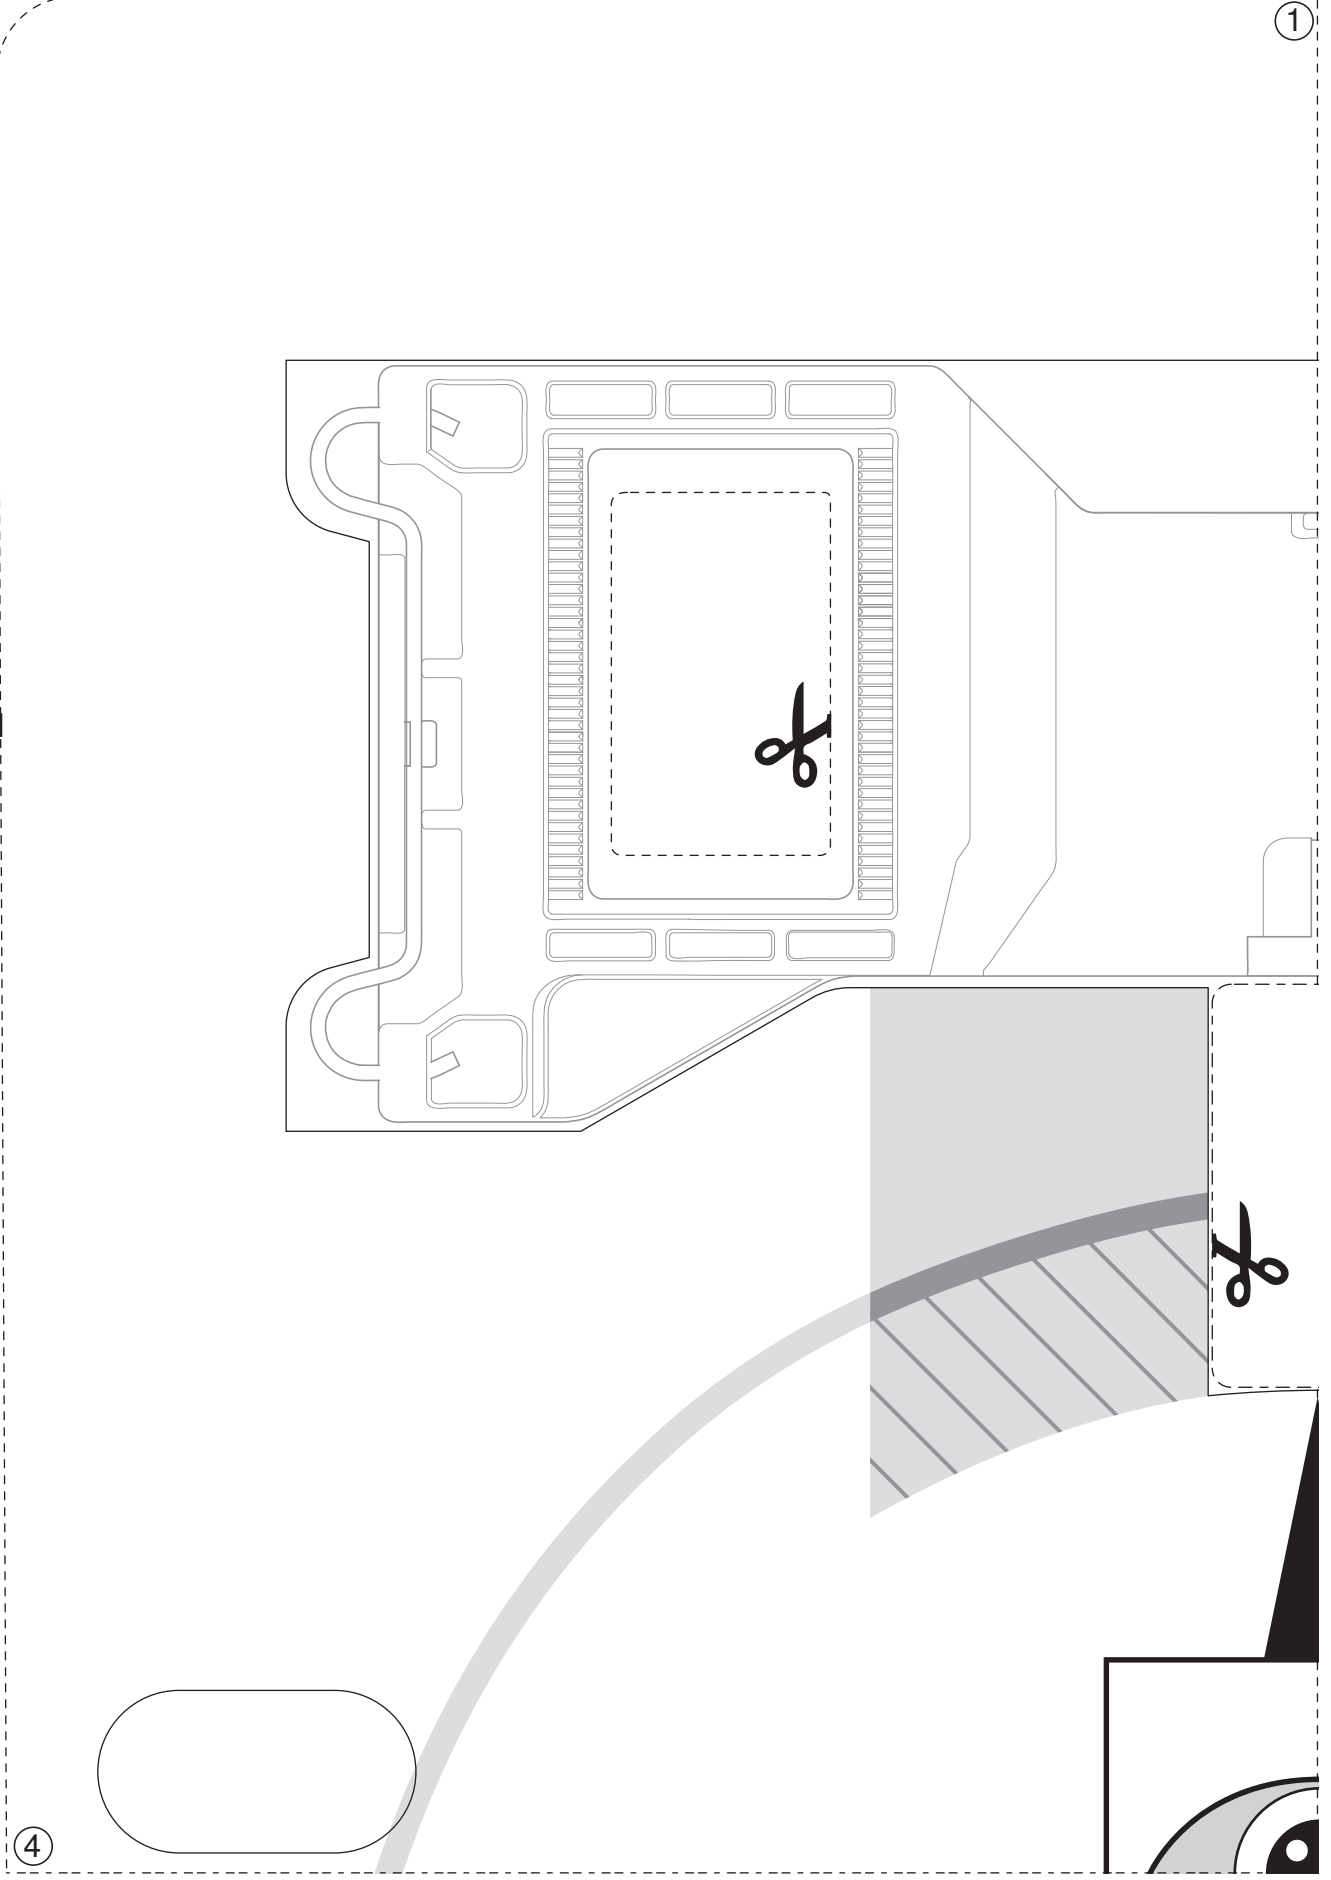

GEBERIT AQUACLEAN TUMA COMFORT/CLASSIC

+

+

Sigma / Omega, H: 112 cm

967.915.00.0 (01)

1

4

①

■ GEBERIT

10 cm

□ GEBERIT

②

2

3

④

③