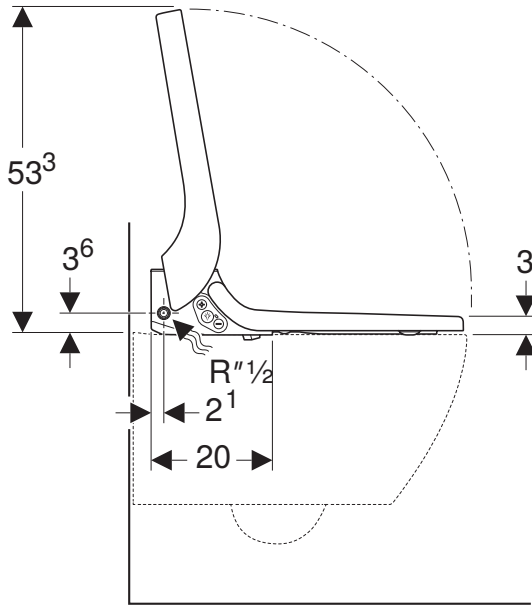

GEBERIT AQUACLEAN TUMA COMFORT/CLASSIC

+

+

Sigma / Omega, H: 112 cm

967.915.00.0 (01)

1

4

①

■ GEBERIT

10 cm

□ GEBERIT

②

2

3

④

③