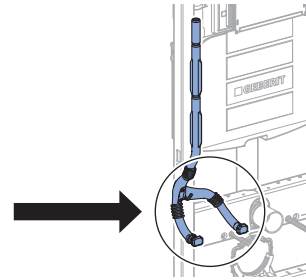

GEBERIT AQUACLEAN TUMA COMFORT/CLASSIC

+

+

Sigma / Omega, H: 112 cm

967.915.00.0 (01)

1

4

①

■ GEBERIT

10 cm

□ GEBERIT

②

2

3

④

③