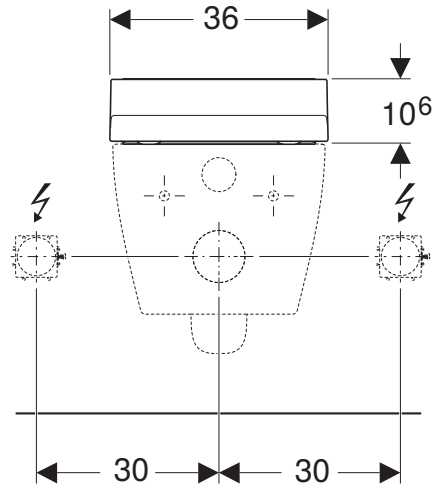

GEBERIT AQUACLEAN TUMA COMFORT/CLASSIC

+

+

Sigma / Omega, H: 112 cm

967.915.00.0 (01)

1

4

①

■ GEBERIT

10 cm

□ GEBERIT

②

2

3

④

③