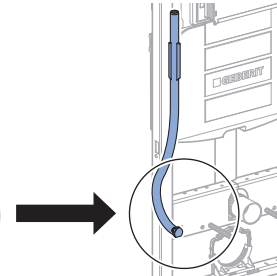

GEBERIT AQUACLEAN TUMA COMFORT/CLASSIC

+

+

Sigma / Omega, H: 112 cm

967.915.00.0 (01)

1

4

①

■ GEBERIT

10 cm

□ GEBERIT

②

2

3

④

③