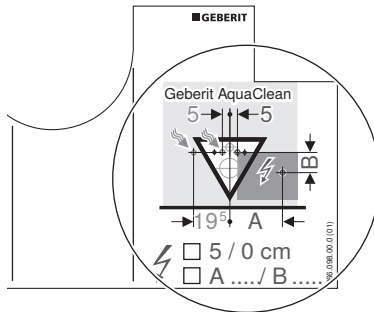

GEBERIT AQUACLEAN TUMA COMFORT/CLASSIC

+

+

Sigma / Omega, H: 112 cm

967.915.00.0 (01)

1

4

①

■ GEBERIT

10 cm

□ GEBERIT

②

2

3

④

③