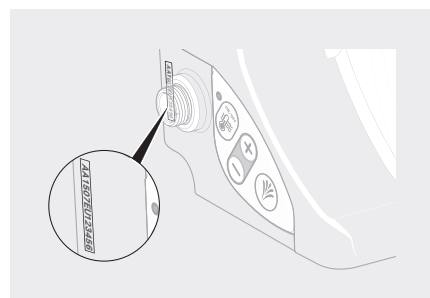

Seriennummernaufkleber finden Sie
unter der Designabdeckung rechts.*