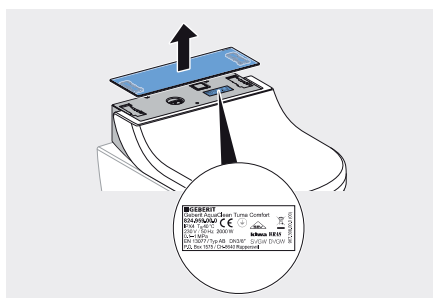

Seriennummernaufkleber finden Sie
unter der Designabdeckung rechts.*