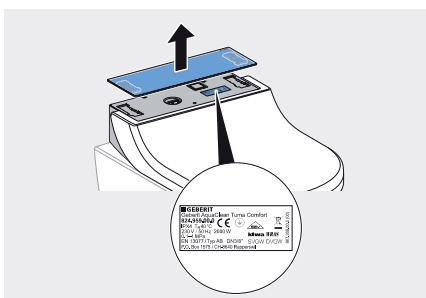

Seriennummernaufkleber finden Sie
in der Wartungsklappe mittig.*