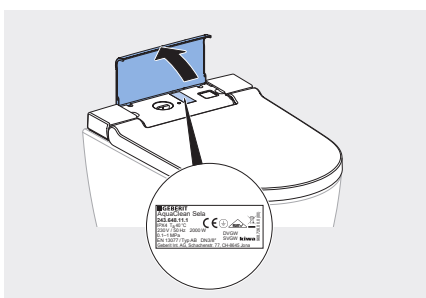

GEBERIT AQUACLEAN. DAS DUSCH-WC.

WO FINDE ICH DIE SERIENNUMMER?

DESIGN
MEETS
FUNCTION

Mit Geberit AquaClean erleben Sie ein völlig neues Gefühl von Frische und Sauberkeit: Das WC mit Duschfunktion reinigt den Po auf Knopfdruck mit einem warmen Wasserstrahl. Weitere Infos zu den vielfältigen Dusch-WC Modellen auf www.geberit.at/aquaclean-modelle

ÜBERSICHT DER VERSCHIEDENEN MODELLE.

WO FINDE ICH DIE SERIENNUMMER?

KOMPLETTANLAGEN

Geberit AquaClean Mera Classic
Geberit AquaClean Mera Comfort

Geberit AquaClean Sela

Geberit AquaClean Alba

Seriennummernaufkleber finden Sie
in der Wartungsklappe mittig.*

Seriennummernaufkleber finden Sie
unter der Designabdeckung mittig.*

Seriennummernaufkleber finden Sie
unter der Designabdeckung rechts.*

KOMPLETTANLAGEN

Geberit AquaClean Tuma Kompletanlage

Geberit AquaClean Tuma WC-Aufsatz