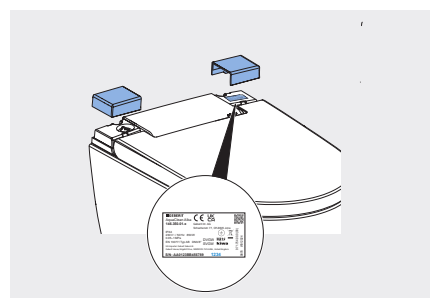

ÜBERSICHT DER VERSCHIEDENEN MODELLE.

WO FINDE ICH DIE SERIENNUMMER?

KOMPLETTANLAGEN

Geberit AquaClean Mera Classic
Geberit AquaClean Mera Comfort

Geberit AquaClean Sela

Geberit AquaClean Alba

Seriennummernaufkleber finden Sie
in der Wartungsklappe mittig.*

Seriennummernaufkleber finden Sie
unter der Designabdeckung mittig.*

Seriennummernaufkleber finden Sie
unter der Designabdeckung rechts.*

KOMPLETTANLAGEN

Geberit AquaClean Tuma Kompletanlage

Geberit AquaClean Tuma WC-Aufsatz