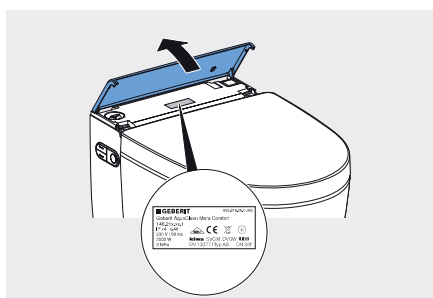

GEBERIT AQUACLEAN. DAS DUSCH-WC.

WO FINDE ICH DIE SERIENNUMMER?

DESIGN
MEETS
FUNCTION

Mit Geberit AquaClean erleben Sie ein völlig neues Gefühl von Frische und Sauberkeit: Das WC mit Duschfunktion reinigt den Po auf Knopfdruck mit einem warmen Wasserstrahl. Weitere Infos zu den vielfältigen Dusch-WC Modellen auf www.geberit.at/aquaclean-modelle

ÜBERSICHT DER VERSCHIEDENEN MODELLE.

WO FINDE ICH DIE SERIENNUMMER?

KOMPLETTANLAGEN

Geberit AquaClean Mera Classic
Geberit AquaClean Mera Comfort

Geberit AquaClean Sela

Geberit AquaClean Alba

Seriennummernaufkleber finden Sie
in der Wartungsklappe mittig.*

Seriennummernaufkleber finden Sie
unter der Designabdeckung mittig.*

Seriennummernaufkleber finden Sie
unter der Designabdeckung rechts.*

KOMPLETTANLAGEN

Geberit AquaClean Tuma Kompletanlage

Geberit AquaClean Tuma WC-Aufsatz