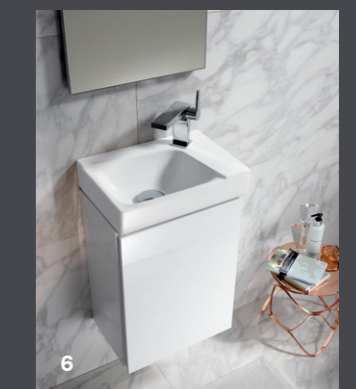

1 Die fließend geschwungene Beckenform steht in spannendem Kontrast zur klaren geometrischen Außenkontur der Geberit Xeno² Waschtische. 2 Exklusive Einrichtungskonzepte lassen sich auch mit wenig Raum verwirklichen. 3 Mit Geberit Xeno² lassen sich außergewöhnliche Badwelten gestalten. 4 Klare Linie: schlanke geometrische Waschtische, grifflose Möbelfronten. 5 Außergewöhnlich: asymmetrische Beckenform mit seitlicher und hinterer Ablagefläche. 6 Die asymmetrische Beckenform ermöglicht interessante Lösungen für kleine Räume.