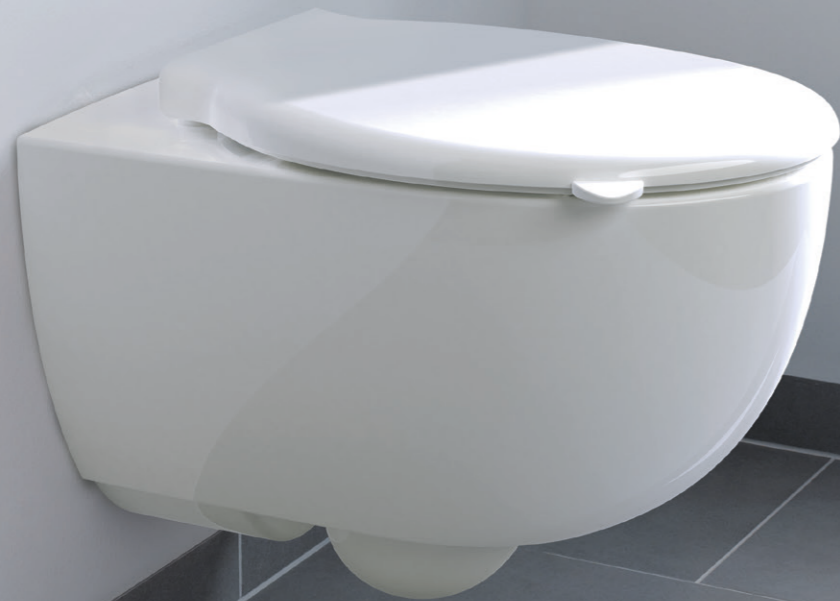

GEBERIT RENOVA COMFORT TOILETTEN

BETÄTIGUNGSPLATTE
Geberit Sigma20.

1

1 Geberit Renova Comfort Wand-WC erhöht. 2 Scharnierwelle aus Edelstahl für hohe Stabilität des WC-Sitzes. 3 Weite Ausladung für leichtes Übersetzen vom Rollstuhl. 4 Bodenstehendes Tiefspül-WC mit Komforthöhe. 5 Ein kleiner Griff erleichtert das Öffnen des Deckels.