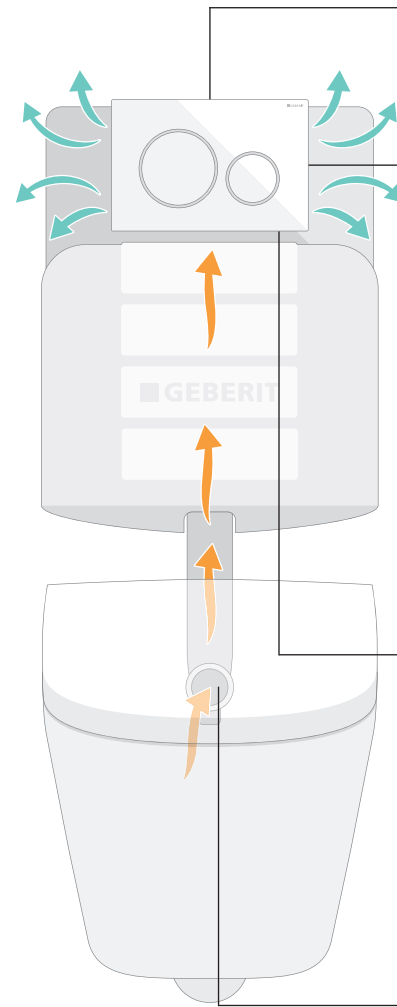

GERUCHSABSAUGUNG **FRISCHE LUFT FÜR ALLE**

Schlechte WC-Gerüche im Badezimmer sind vermeidbar. Was über Kochherden längst Standard ist, setzt sich endlich auch im WC durch: eine wirksame Geruchsabsaugung. Das Geberit DuoFresh Modul mit Geruchsabsaugung saugt die Luft direkt aus der WC-Keramik und filtert sie mit einem Keramikwabenfilter. Darin bleiben sämtliche Duftmoleküle hängen. Das ist effektiv – geöffnete Fenster, brennende Streichhölzer oder Duftsprays – das war gestern. Dank einem Nahbereichssensor schaltet die Geruchsabsaugung automatisch an, sobald sich jemand dem WC nähert. Aus diesem Grund eignet sie sich auch für Gäste-WCs. Zusätzliche Komfortfunktionen sind ein dezentes Orientierungslicht sowie ein Einschub für Spülkastensticks. Das Geberit DuoFresh Modul mit Geruchsabsaugung passt hinter nahezu alle Betätigungsplatten der Sigma Reihe. Und sie kann in zahlreichen Fällen sogar nachträglich eingebaut werden.

Keramikwabenfilter und Einschub für Spülkastenstick sind hinter der Betätigungsplatte bequem zugänglich.

Im Keramikwabenfilter wird die Luft gründlich gereinigt. Ein leiser Lüfter befördert die gereinigte Luft in den Raum zurück.

Zusätzlichen Komfort bietet ein LED-Orientierungslicht. Es befindet sich bei der Betätigungsplatte und strahlt ein dezentes, indirektes Licht in den Raum – einfach perfekt durchdacht.

Unangenehme Gerüche werden dort entfernt, wo sie entstehen.

Betätigungsplatte:
Geberit Sigma21, weiß
←