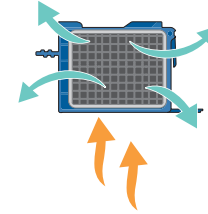

Im Keramikwabenfilter wird die Luft gründlich gereinigt. Ein leiser Lüfter befördert die gereinigte Luft in den Raum zurück.

Zusätzlichen Komfort bietet ein LED-Orientierungslicht. Es befindet sich bei der Betätigungsplatte und strahlt ein dezentes, indirektes Licht in den Raum – einfach perfekt durchdacht.