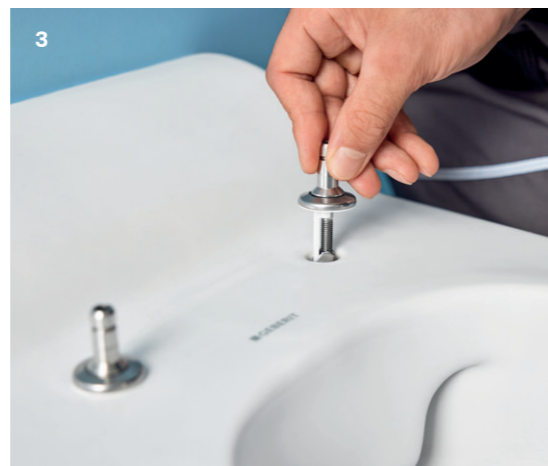

- Geberit Duofix Montageelemente für wandhängendes und bodenstehendes WC
- Bauhöhe 97 cm
- Geberit Sigma Spültechnik
- Kombinierbar mit Geberit GIS oder Duofix System
- Einfache Höhenanpassung aller Elemente

1

2

3

HÖHENVERSTELLUNG LEICHT GEMACHT

- 1 Spülkasten auf die gewünschte Höhe versetzen.
- 2 Spülbogen auf die erforderliche Länge ablängen und wieder einsetzen.
- 3 Traversen für den Zulauf und den Ablauf nach Bedarf unabhängig voneinander höhenversetzen.

MONTAGE- VORTEILE BEIM WAND-WC

EINFACHE MONTAGE MIT EFF3

- 1 WC auf die Gewindestangen des Installationsrahmens aufschieben.
- 2 Schnelle und einfache Montage von unten dank EFF3-Befestigung. Das Schneckengetriebe zieht die Keramik fest an die Wand.
- 3 Dank EasyMount Technologie lassen sich die Kippdübel bei Bedarf wieder komplett nach oben entnehmen, ohne dass Teile in die Keramik fallen.