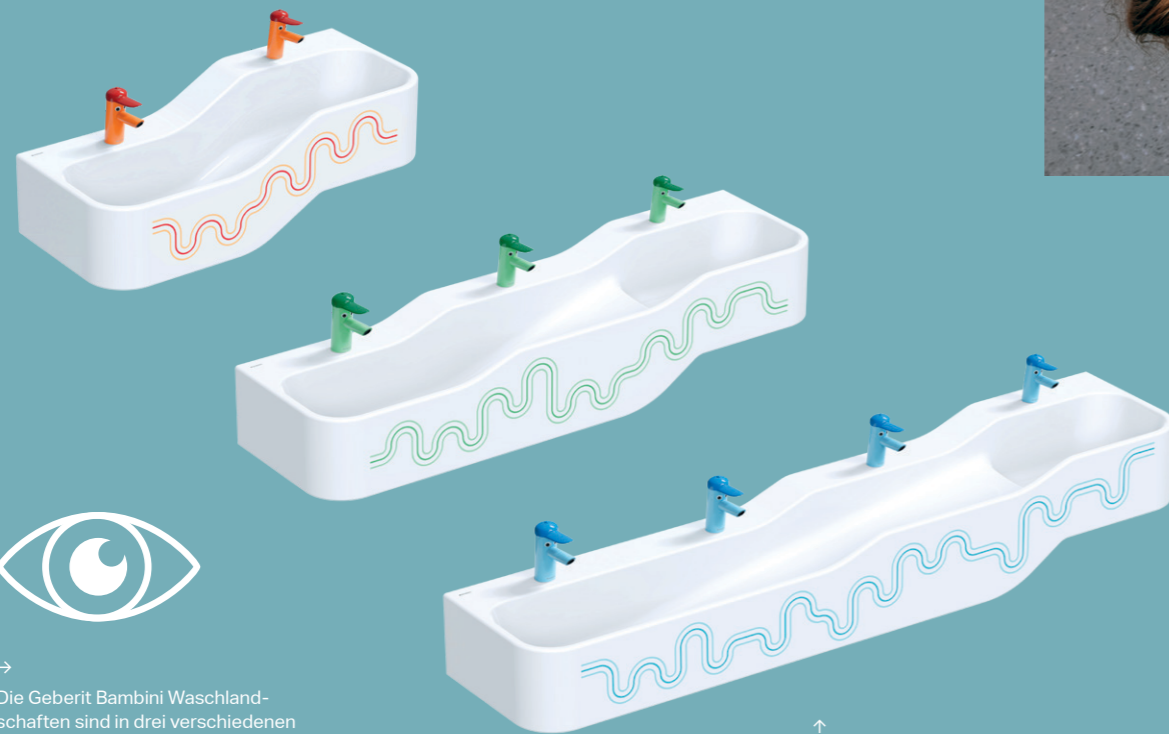

GEBERIT BAMBINI WASCHPLÄTZE

Der Waschplatz ist für Kinder weit mehr als ein Ort fürs Händewaschen. Er ist Treffpunkt und Spielplatz und ein wichtiger Bestandteil für die Erziehung zur selbstständigen Körperpflege und Hygiene. Geberit entwickelt Waschlandschaften, die perfekt auf diese Bedürfnisse eingehen.

WASCHLAND- SCHAFTEN FÜR KLEINE ENTDECKER

Kinder lieben Wasserspiele. Die Geberit Bambini Spezialbecken mit unterschiedlichen Höhen wecken die Freude am Entdecken und Ausprobieren und laden zum Beobachten der Eigenschaften von Wasser ein. Durch die verschiedenen Randhöhen finden Kinder in jedem Alter genau das Becken, das zu ihrer Körpergröße und Entwicklungsstufe passt.