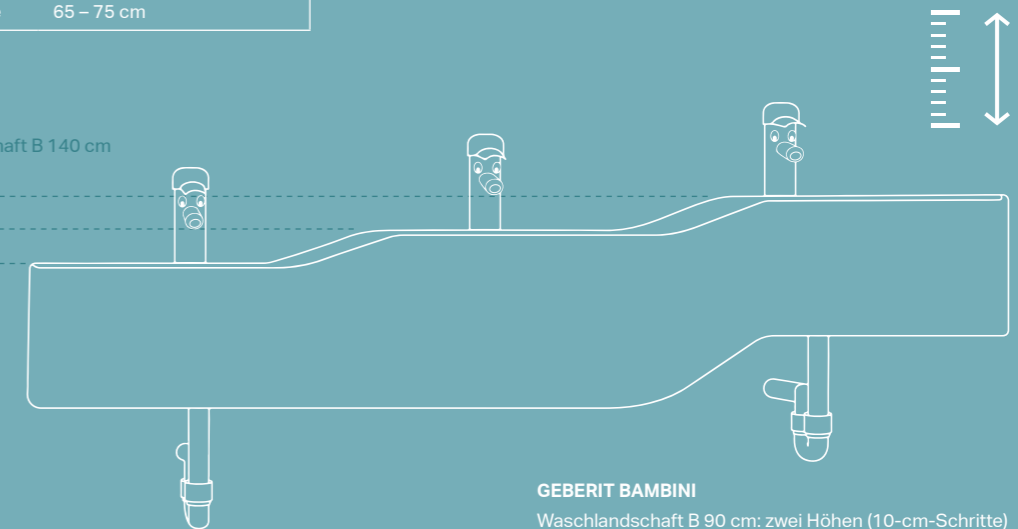

ZUGANG IN DER RICHTIGEN HÖHE

ALTER	HÖHE WASCHPLATZ (KERAMIK-OBERKANTE)
bis 3 Jahre	50 – 55 cm
4 – 5 Jahre	60 cm
6 – 8 Jahre	65 cm
9 – 12 Jahre	65 – 75 cm

Geberit Bambini Waschlandschaften sind für zwei, drei oder vier Armaturen erhältlich. Der Höhenversatz vom höchsten bis zum niedrigsten Beckenrand beträgt 10 cm.

Waschlandschaft B 140 cm

H 65 cm

H 60 cm

H 55 cm